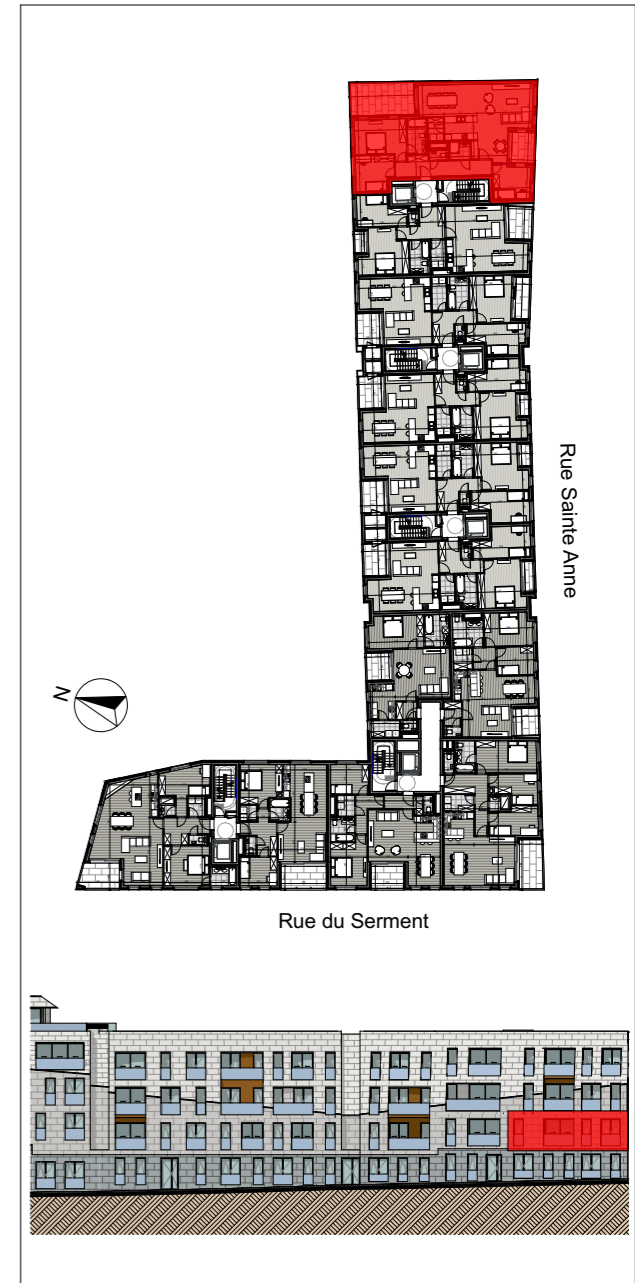

BELLECOUR
 Rue du Serment - rue Saint Anne - rue Jules Hans;
 1420 Braine l'Alleud; Belgique.
 www.be (en route)

JASPERS-EYERS ARCHITECTS
 Hoogstraat 139 - 1000 Brussel
 tel: 02 514 04 96 - fax: 02 514 04 93

Les surfaces et les cotes sont donnés à titre indicatif sur base des mesures du gros-oeuvre.
 Le mobilier est donné à titre indicatif. Aucun droit ne peut découler de ce document.

A1.12	Etage: +1	Echelle: 1:55
	Type: 3 chambres	
	Surf. brute appartement: 144 m ²	
	Surf. brute terrasse: 19 m ² + 6 m ²	
	Surf. brute stockage:	17-06-2020